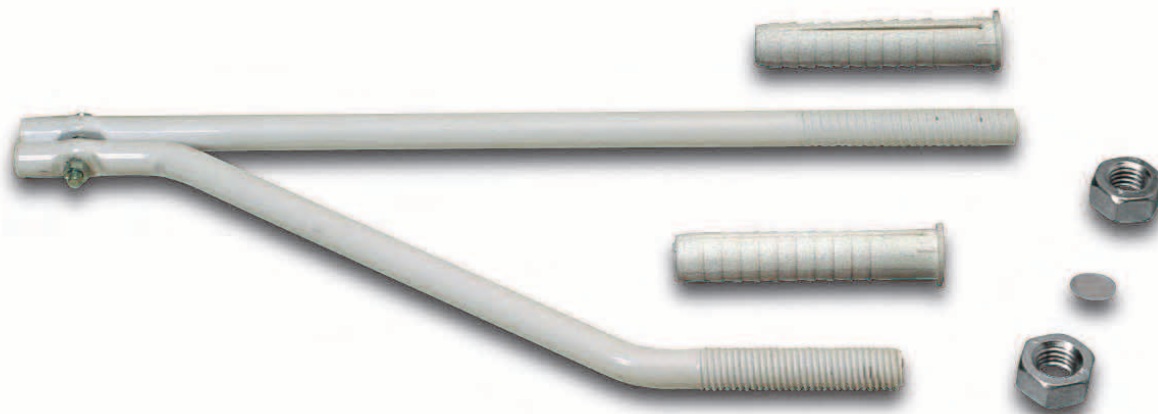

Confezione da 2 pz. - 2-pc. pack.

Fissaggio per vasi e bidet

Fixing element for toilet bowls and bidets

Codice Code	Misura Size	Tassello Plug	Pezzi per scatola Pieces per box
11701	∅ 6x75 Zn yellow galvanized	∅ 10x50	200
11702	∅ 6x75 ottone brass	∅ 10x50	200
11703	∅ 6x75 inox stainless steel	∅ 10x50	200

Confezione da 4 pz. - 4-pc. pack.

Fissaggio cassetta a parete

Fixing element for wall flushing cisterns

Codice Code	Misura Size	Tassello Plug	Pezzi per scatola Pieces per box
11801	∅ 8x90	∅ 10x60	200

Confezione da 2 pz. - 2-pc. pack.